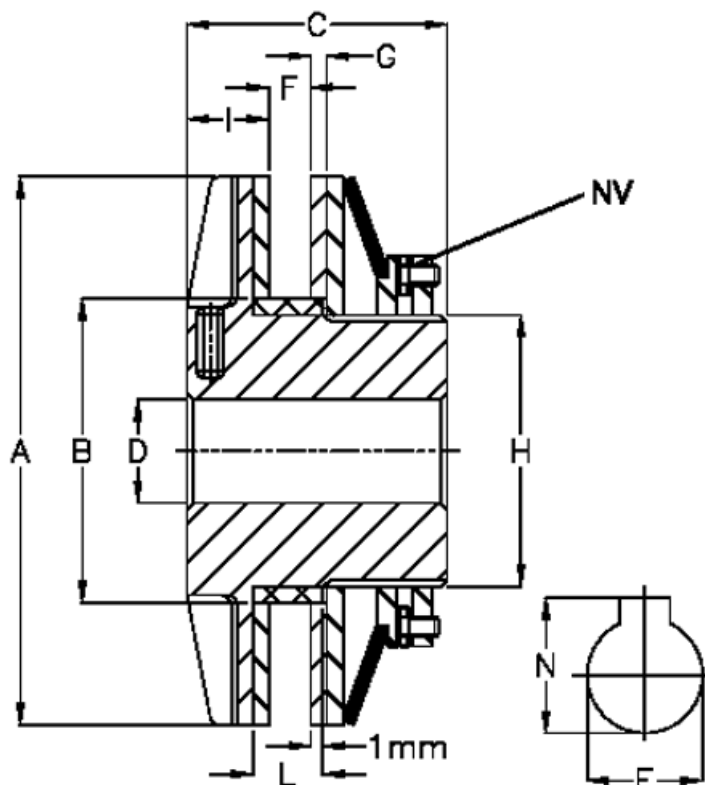

Varenummer: 4603506
 Beskrivelse: Securex skridnav T 350/120

Mål

A	= 120	I	= 21
Antal fjeder	= 1	L	= 21
B	= 73	Max moment Nm	= 350
C	= 77	NV	= 13
D	= 20	Størst mulig boring med not efter DIN 6885/1, E max	= 45
F	= 20	Størst mulig boring med not efter DIN 6885/1, N	= 48.8
G	= 4	Størst mulig boring med not efter DIN 6885/3, E max	= 48
H	= 64	Størst mulig boring med not efter DIN 6885/3, N	= 50.8